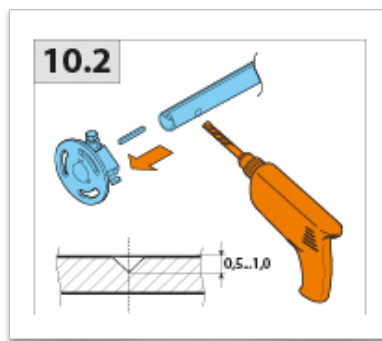

# SECTIONAL SCHOOL

آموزش نصب درب سکشنال پارکینگ  
موتاز قطعات و متعلقات شفت و انتصاب شفت به فریم

10.4

10.5

11

11.1-11.5

R

11.6

100 mm

L

11.1-11.5