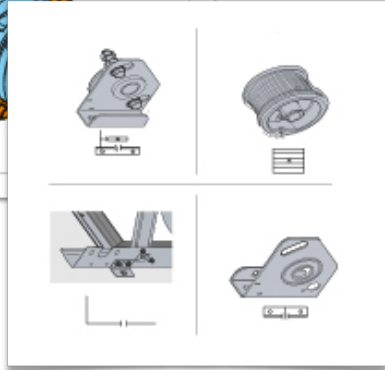

# SECTIONAL SCHOOL

آموزش نصب درب سکشنال پارکینگ  
موتاز قطعات و متعلقات شفت و انتصاب شفت به فریم

10.4

10.5

11

11.1-11.5

R

11.6

100 mm

L

11.1-11.5