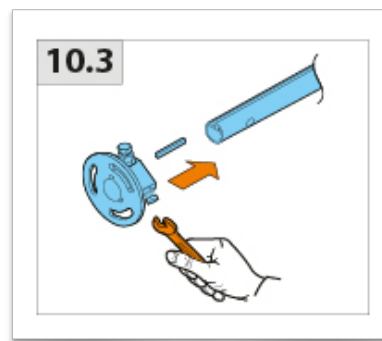

# SECTIONAL SCHOOL

آموزش نصب درب سکشنال پارکینگ  
موتاز قطعات و متعلقات شفت و انتصاب شفت به فریم

10.4

10.5

11

11.1-11.5

R

11.6

100 mm

L

11.1-11.5