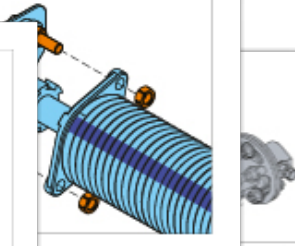

# SECTIONAL SCHOOL

آموزش نصب درب سکشنال پارکینگ  
موتاز قطعات و متعلقات شفت و انتصاب شفت به فریم

10.4

10.5

11

11.1-11.5

R

11.6

100 mm

L

11.1-11.5