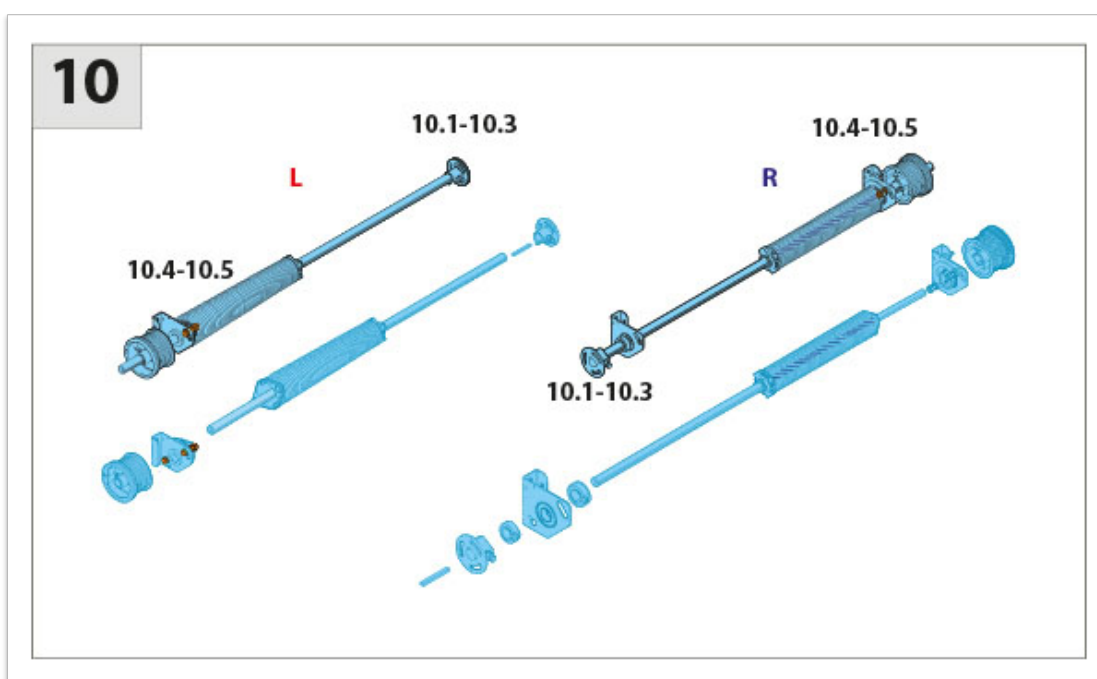

# SECTIONAL SCHOOL

آموزش نصب درب سکشنال پارکینگ  
موتاز قطعات و متعلقات شفت و انتصاب شفت به فریم

10.4

10.5

11

11.1-11.5

R

11.6

100 mm

L

11.1-11.5