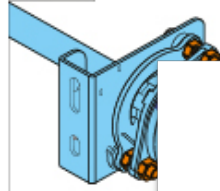

# SECTIONAL SCHOOL

آموزش نصب درب سکشنال پارکینگ  
موتاز قطعات و متعلقات شفت و انتصاب شفت به فریم

10.4

10.5

11

11.1-11.5

R

11.6

100 mm

L

11.1-11.5