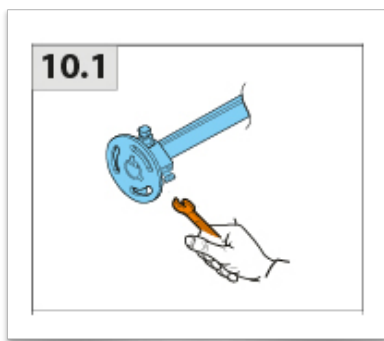

# SECTIONAL SCHOOL

آموزش نصب درب سکشنال پارکینگ  
موتاز قطعات و متعلقات شفت و انتصاب شفت به فریم

10.4

10.5

11

11.1-11.5

R

11.6

100 mm

L

11.1-11.5